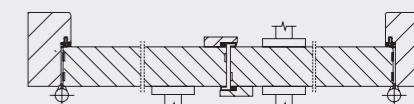

MODELIS 21901

UGUNSDROŠĪBAS KLASE EI 30

MODELIS 21901