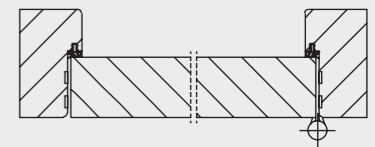

MODELIS 21701

UGUNSDROŠĪBAS KLASE
EI 30 / EL 45

SKAŅAS IZOLĀCIJA 37 dB

MODELIS 21701