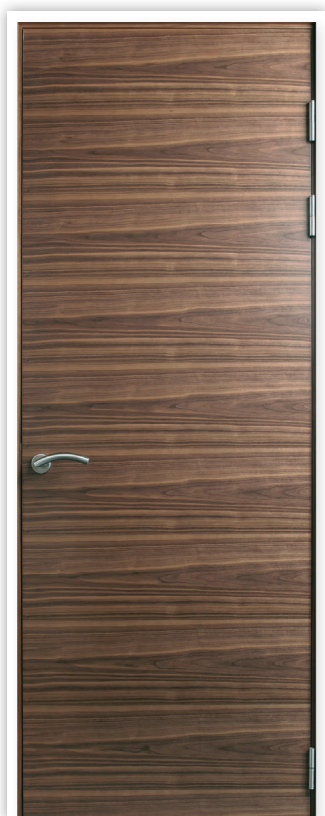

KOKA DURVIS METĀLA KĀRBĀ

MODELIS 21601

Ugunsdrošās koka durvis metāla kārbā ir vispiemērotākās sabiedriskās ēkās ar lielu noslodzi, piemēram, skolās, slimnīcās un lielveikalos. Šīs durvis pilda trīs funkcijas – nodrošina ugunsdrošības normatīvu izpildi, metāla kārba ir droša lielas noslodzes gadījumos un tām ir pievilcīgs dizains.