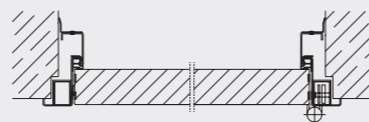

MODELIS 21601

UGUNSDROŠĪBAS KLASE EI 30

SKAŅAS IZOLĀCIJA 34 dB

MODELIS 21601

ĪPAŠĪBAS

- Metāla kārba
- Bez stikla
- Krāsotas / finierētas / HPL
- Automātiskais sliekšnis
- Nestandarta izmēri

KOKA DURVIS AR STIKLU METĀLA KĀRBĀ