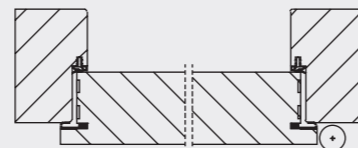

MODELIS 21301

UGUNSDROŠĪBAS KLASE EI 30

SKAŅAS IZOLĀCIJA 40 dB

MODELIS UDR 21301