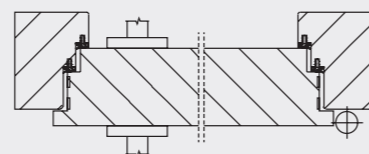

MODELIS 21801

UGUNSDROŠĪBAS KLASE EI 30

SKAŅAS IZOLĀCIJA līdz 44 dB

MODELIS 21801

ĪPAŠĪBAS

- Automātiskais sliekšnis
- Durvju actiņa
- Slēptais durvju aizvērējs
- Krāsotas / finierētas / HPL
- Nestandarta izmēri